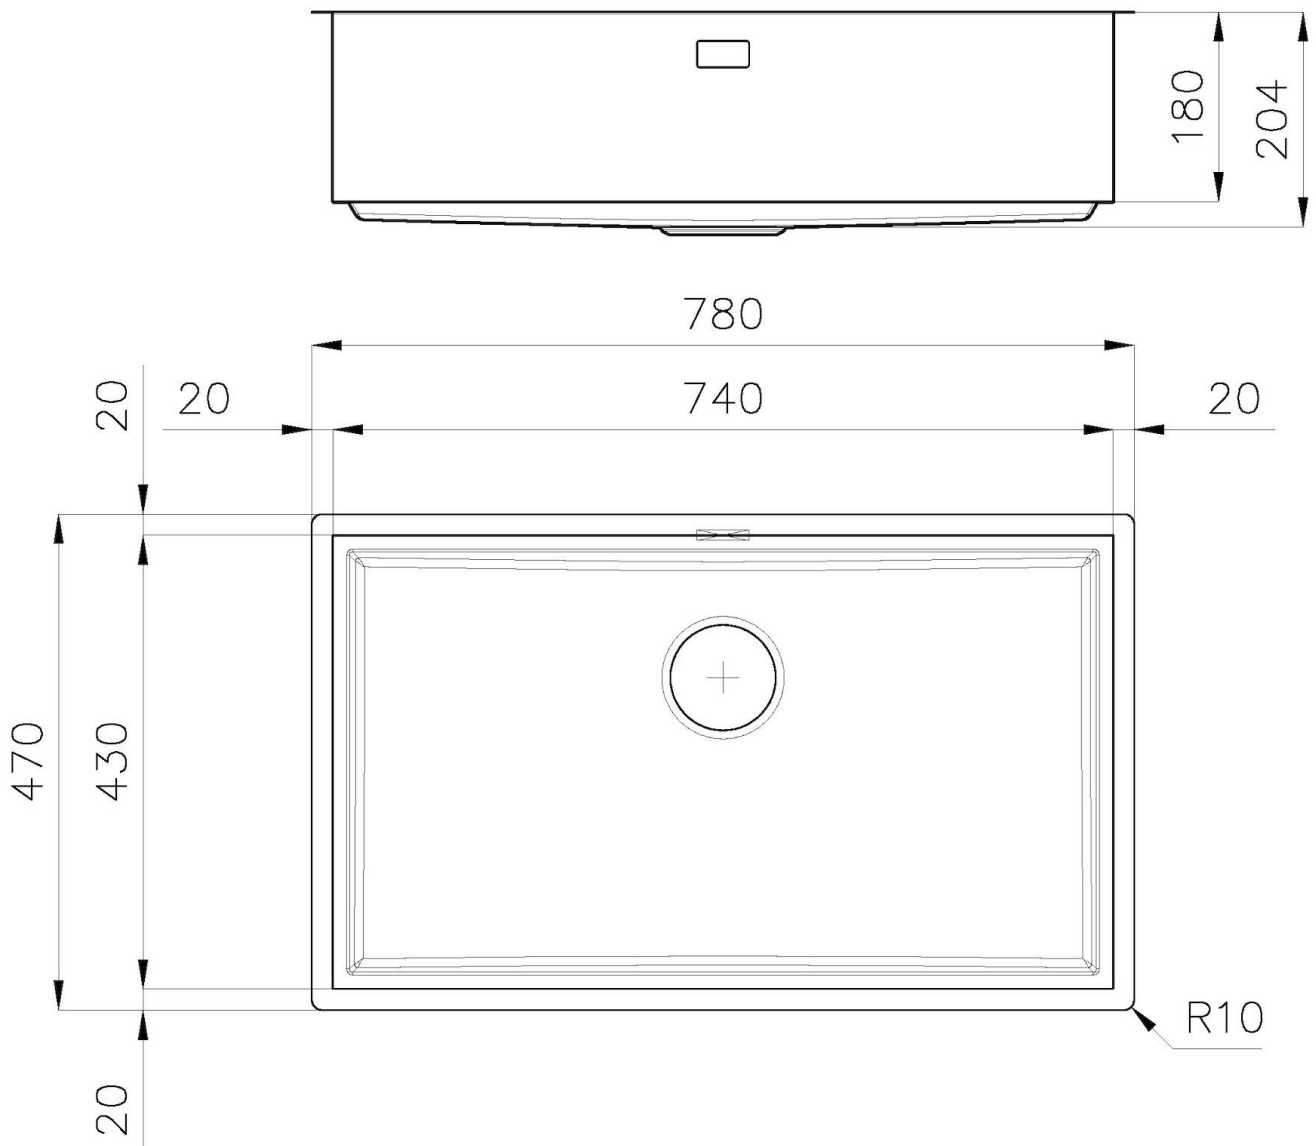

IN DOTAZIONE

1 x Griglia Black 8100 614
1 x Griglia Black 8100 615

DATI TECNICI

1257/85-