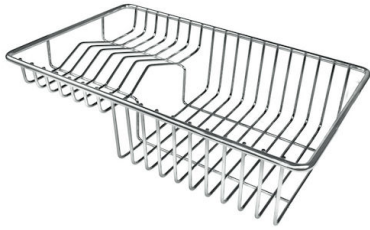

## IN DOTAZIONE

**Griglia Black**  
8100 615

**Griglia Black**  
8100 614

## ACCESSORI OPZIONALI

**Cestello portapiatti inox**  
8100 303

**Vaschetta bianca**  
8153 100

**Vaschetta forata inox**  
8151 001

**Kit Black**  
8100 037

**Kit grattugia con supporto per  
anello e vassoio di raccolta alimenti**  
8159 101