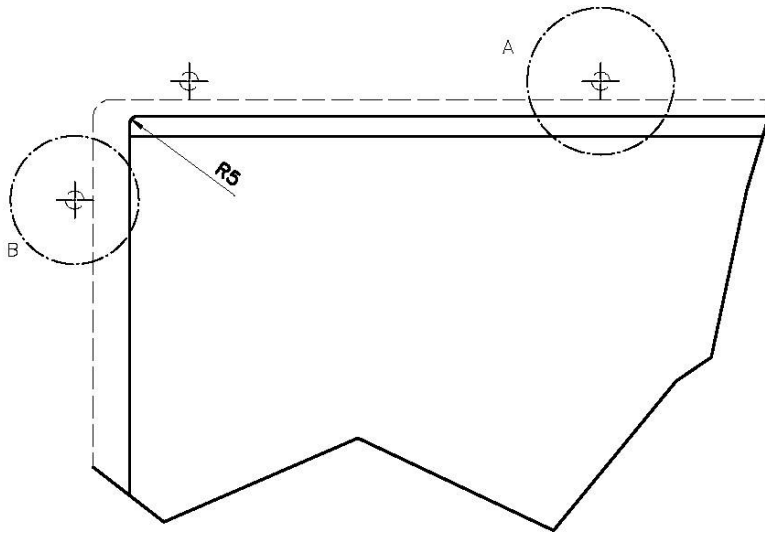

### DETTAGLI

Bordo Installazione

Sottotop

Materiale	Acciaio inox AISI 304
Finitura	Spazzolato Foster
Texture	Spazzolatura in linea
Base	90 cm
Dimensioni	780 x 470 mm
Misura vasca	740 x 430 mm
Larghezza	78 cm
Foro incasso	Vedi scheda tecnica
Numero vasche	1 vasca
Fori Mixer	Nessun foro di serie
Gocciolatoio	No
Piletta	Piletta 3,5"
Dotazioni standard	Ganci di fissaggio, piletta, troppo-pieno e sifone, Imballo in scatola
Note:	Possibilità di fornire su richiesta le geometrie Cad 3D per realizzare griglie dello stesso materiale del top

## QUADRA EVO Livelli accessori / Level accessories SOTTOTOP / UNDERMOUNT

**LEVEL 2:**

**8100 615**

**1257/85-**

8100 615 + 8100 614  
POSIZIONATE A FILO VASCA / EDGE POSITIONING

8100 615  
POSIZIONATA SUL FONDO / BOTTOM POSITIONING

## Sottotop/Undermount

B-B:  
 Dettaglio installazione e sistema di fissaggio  
 Installation detail and fixing system

A-A:  
 Dettaglio installazione positive reveal e sistema di fissaggio  
 Installation detail with positive reveal and fixing system